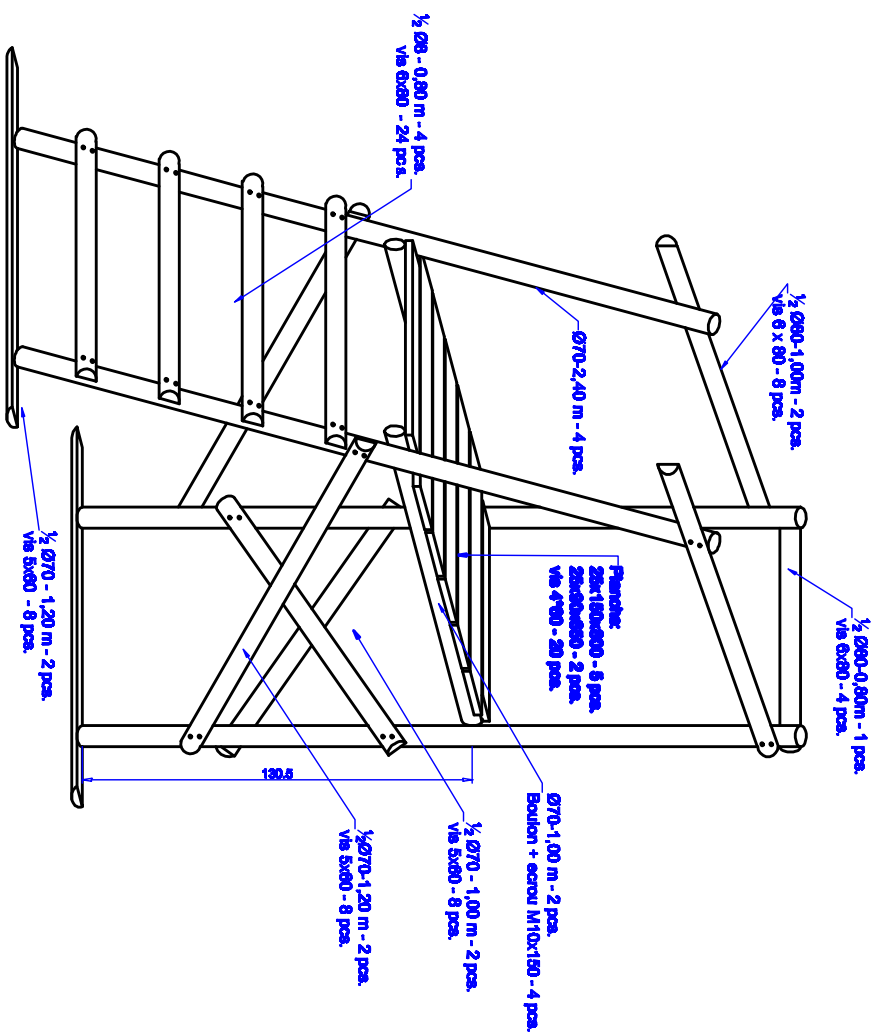

MIRADOR DE - BATTUE 1,40m

MIRADOR DE - BATTUE 1,40m

Arriere

Cote

Avant