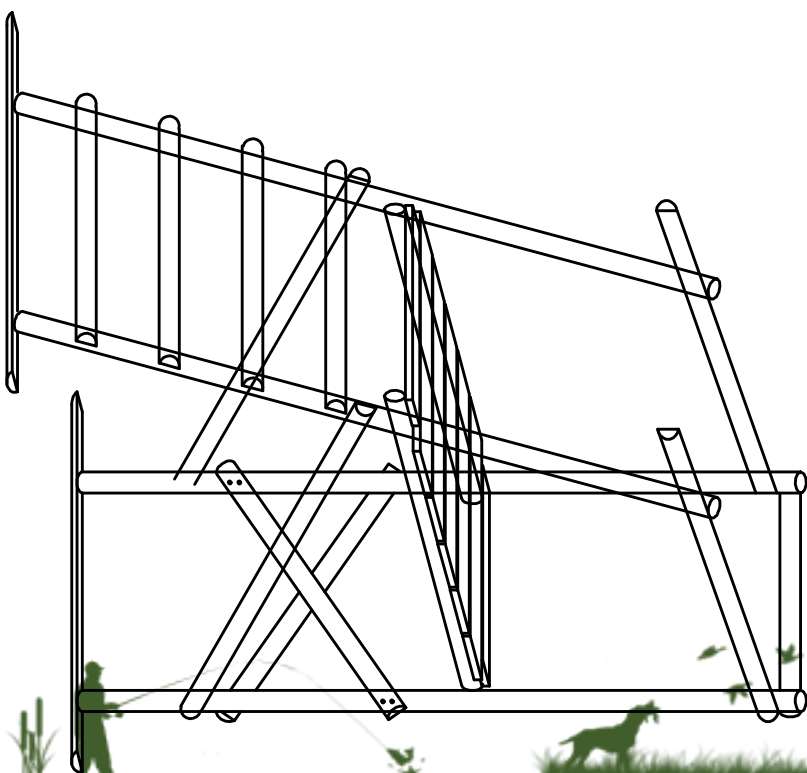

MIRADOR DE - BATTUE 1,40m

MIRADOR DE - BATTUE 1,40m

Arriere

Cote

Avant