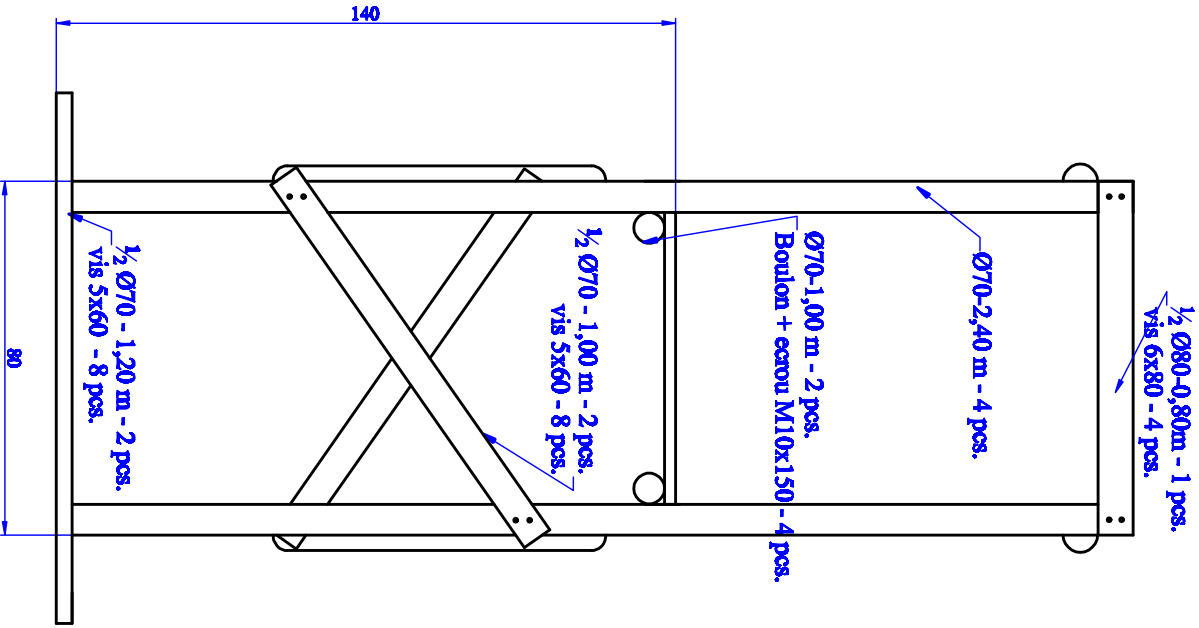

MIRADOR DE - BATTUE 1,40m

MIRADOR DE - BATTUE 1,40m

Arriere

Cote

Avant