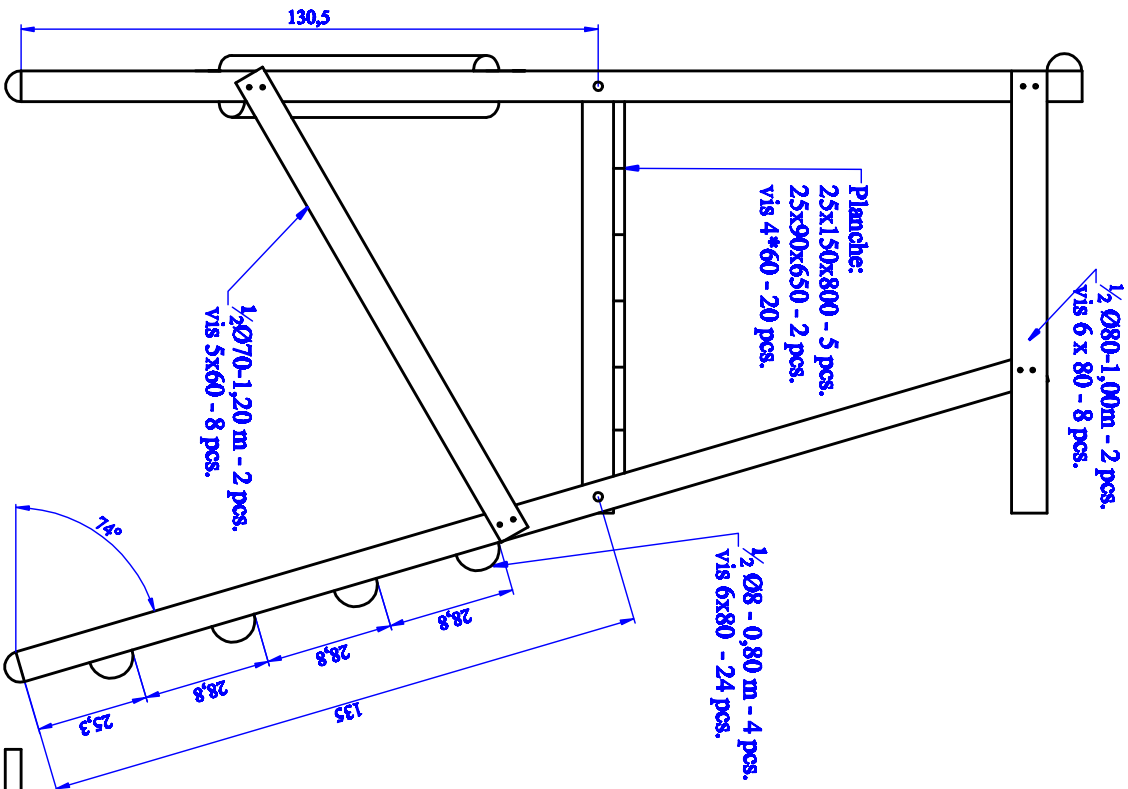

MIRADOR DE - BATTUE 1,40m

MIRADOR DE - BATTUE 1,40m

Arriere

Cote

Avant